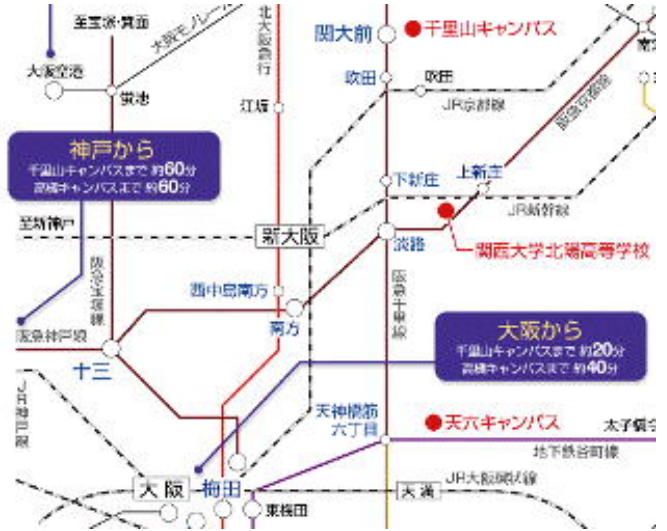

会場までのアクセス

※「関大前」駅にはエレベーターがありませんので、車椅子をご利用の方は、事前に阪急電鉄までご相談ください。

■大阪（梅田）からのアクセス

阪急電鉄「梅田」駅から、千里線「北千里」行で「関大前」駅下車（この間約20分）、徒歩約5分。または京都「河原町」行（通勤特急を除く）で「淡路」駅下車、「北千里」行に乗り換えて「関大前」駅下車。

■地下鉄利用のアクセス

地下鉄堺筋線（阪急電鉄千里線に相互乗り入れ）が阪急電鉄「淡路」駅を経て「関大前」駅に直通しています。

■JR京都線（東海道本線）利用のアクセス

JR「吹田」駅下車の後、阪急バス「JR吹田北口」停留所から「関西大学」停留所下車（この間約7分・25分間隔で運行）、徒歩約7分。

* 会場には駐車場はありません。お車でのご来場はご遠慮ください。